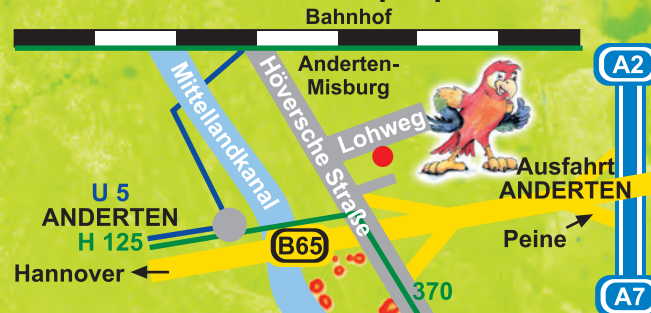

5 Minuten Fußmarsch zum S-Bahnhof, S3, S7, S6